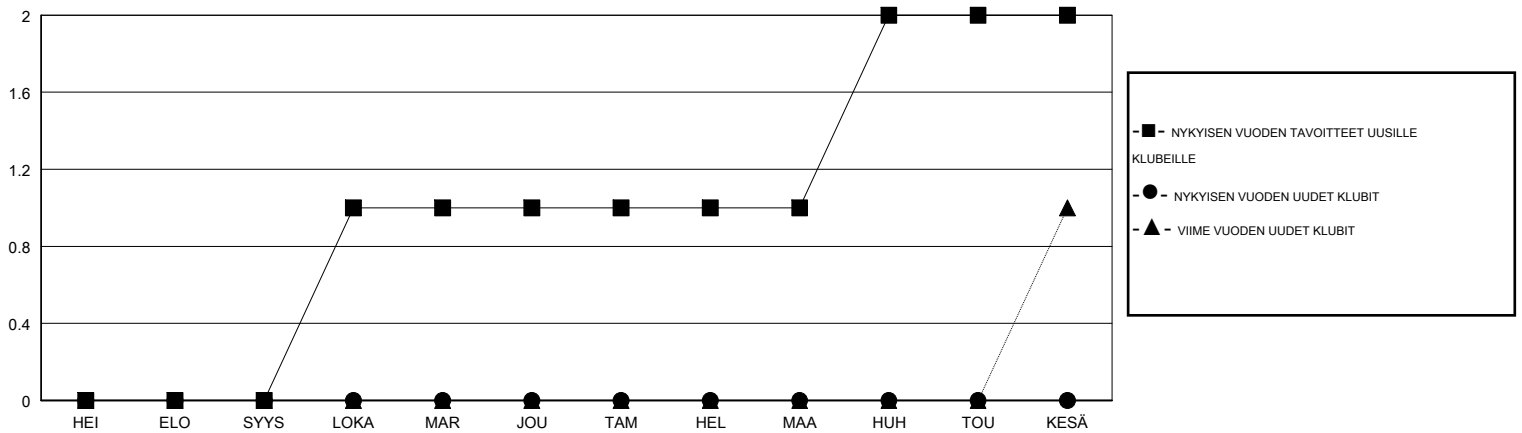

MONTHLY MEMBERSHIP PROGRESS REPORT

District 107 I

Results as of: 10/31/2018

GMT: ANTTI FORSELL

SIJAINI FINLAND

GMT VAALIPIIRI

Klubit				jäsenä			
TULOKSET 2018-2019				TULOKSET 2018-2019			
NELJÄNNES	UUDEN KLUBIN TAVOITE	UUDET KLUBIT	LOPETETUT KLUBIT	NELJÄNNES	JÄSENKASVUN NETTOTAVOITE	TOTEUTUNUT JÄSENKASVU	POISTETUT JÄSENET (mukaan lukien siirrot)
HEI/ELO/SYYS	0	0	0	HEI/ELO/SYYS	5	15	25
LOKA/MAR/JOU	1	0	0	LOKA/MAR/JOU	21	7	3
TAM/HEL/MAA	0	0	0	TAM/HEL/MAA	11	0	0
HUH/TOU/KESÄ	1	0	0	HUH/TOU/KESÄ	38	0	0

TAVOITTEET JA UUDET KLUBIT, KUMULATIIVINEN

TAVOITTEET JA JÄSENET, KUMULATIIVINEN

LAKKAUTETUT KLUBIT: 0

12 CLUBS OF 54 LISÄNNYT YHDEN TAI USEAMMAN UUTTA JÄSENTÄ

SUKUPUOLIJAKAUMA

MIES 876 (74.43%)
NAINEN 301 (25.57%)