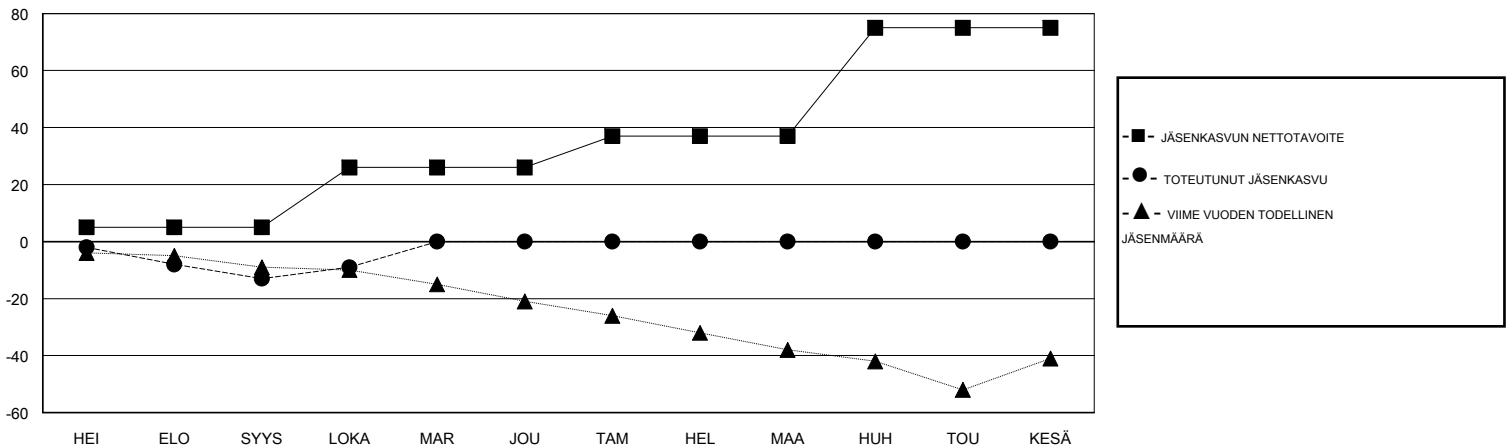

MONTHLY MEMBERSHIP PROGRESS REPORT

District 107 I

Results as of: 10/31/2018

GMT: ANTTI FORSELL

SIJAINI FINLAND

GMT VAALIPIIRI

Klubit				jäsenä			
TULOKSET 2018-2019				TULOKSET 2018-2019			
NELJÄNNES	UUDEN KLUBIN TAVOITE	UUDET KLUBIT	LOPETETUT KLUBIT	NELJÄNNES	JÄSENKASVUN NETTOTAVOITE	TOTEUTUNUT JÄSENKASVU	POISTETUT JÄSENET (mukaan lukien siirrot)
HEI/ELO/SYYS	0	0	0	HEI/ELO/SYYS	5	15	25
LOKA/MAR/JOU	1	0	0	LOKA/MAR/JOU	21	7	3
TAM/HEL/MAA	0	0	0	TAM/HEL/MAA	11	0	0
HUH/TOU/KESÄ	1	0	0	HUH/TOU/KESÄ	38	0	0

TAVOITTEET JA UUDET KLUBIT, KUMULATIIVINEN

TAVOITTEET JA JÄSENET, KUMULATIIVINEN

LAKKAUTETUT KLUBIT: 0

12 CLUBS OF 54 LISÄNNYT YHDEN TAI USEAMMAN UUTTA JÄSENTÄ

SUKUPUOLIJAKAUMA

MIES 876 (74.43%)
NAINEN 301 (25.57%)